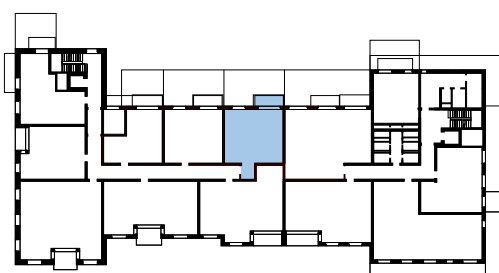

Půdorys

Řez

BYT A1.218 2+KK 2NP

1	Předsíň	9,9 m ²
2	Obývací pokoj+KK	25,4 m ²
3	Ložnice	13,6 m ²
4	Koupelna	4,3 m ²
5	WC	1,4 m ²
6	Balkon	5,3 m ²

PODLAHOVÁ PLOCHA BYTU

58,3 m²

Tento výkres byl zpracován pouze pro marketingové účely. Developer se tímto nevzdává práva změny, úpravy či doplnění tohoto marketingového materiálu. Jeho závazná podoba bude předmětem smlouvy mezi developerem a klientem. Veškerý nábytek a spotřebiče nejsou součástí dodávky bytu, slouží pouze k ilustračním účelům.