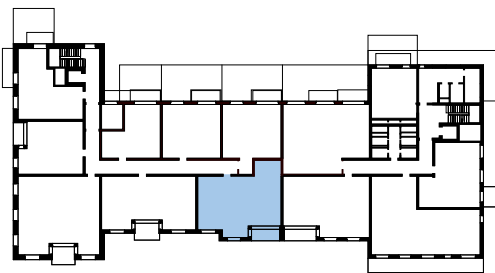

Půdorys

Řez

BYT A1.111 3+KK 1NP

1	Předsíň	8,6 m ²
2	Obývací pokoj+KK	33,2 m ²
3	Ložnice	16,5 m ²
4	Pokoj	15,2 m ²
5	Koupelna	4,5 m ²
6	WC	3,0 m ²
7	Terasa	5,8 m ²

PODLAHOVÁ PLOCHA BYTU

87,1 m²

Tento výkres byl zpracován pouze pro marketingové účely. Developer se tímto nevzdává práva změny, úpravy či doplnění tohoto marketingového materiálu. Jeho závazná podoba bude předmětem smlouvy mezi developerem a klientem. Veškerý nábytek a spotřebiče nejsou součástí dodávky bytu, slouží pouze k ilustračním účelům.