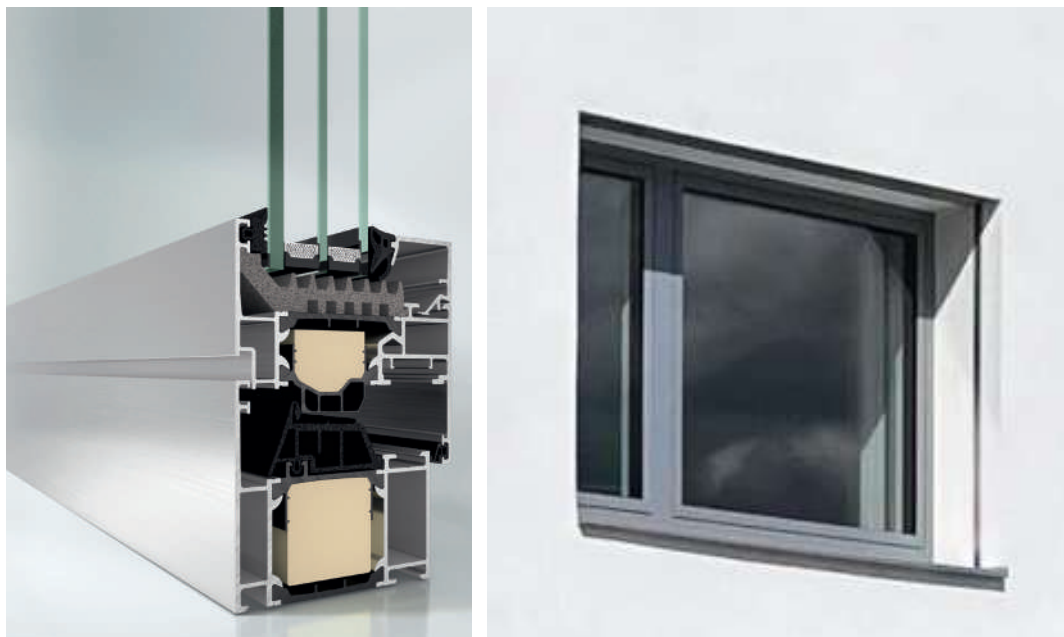

REFERENČNÍ OBRÁZEK

LOKACE

Fasáda

POPIS/DESIGNOVÉ
POŽADAVKY

Okno s izolačním trojsklem v hliníkovém rámu, kombinace fixní plus otevíravé části
Sestavy otevíravých oken a fixních částí různých velikostí dle výkresové dokumentace
Otevíravá okna budou umožňovat mikroventilaci, běžnou ventilaci a plné otevření
Vnější profilace pevného rámu a rámu otevíraného křídla bude by měla tvořit jednu plochu bez odskoků