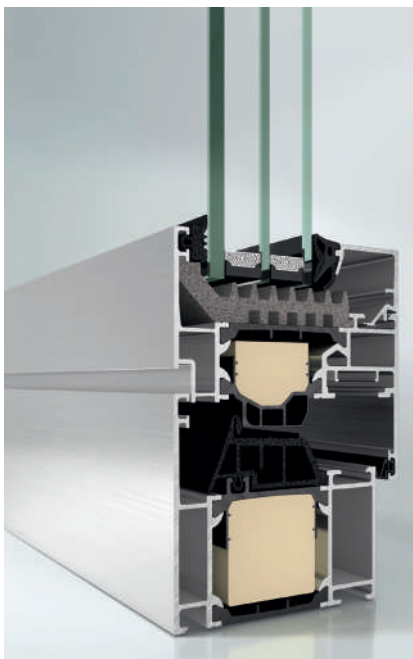

REFERENČNÍ STANDARD

<https://www.arokna.cz/aws-ads-75mm-si/>

0.03

0.03 VSTUP NA BALKON / LODŽII

REFERENČNÍ OBRÁZEK

LOKACE

Fasáda

POPIS/DESIGNOVÉ
POŽADAVKY