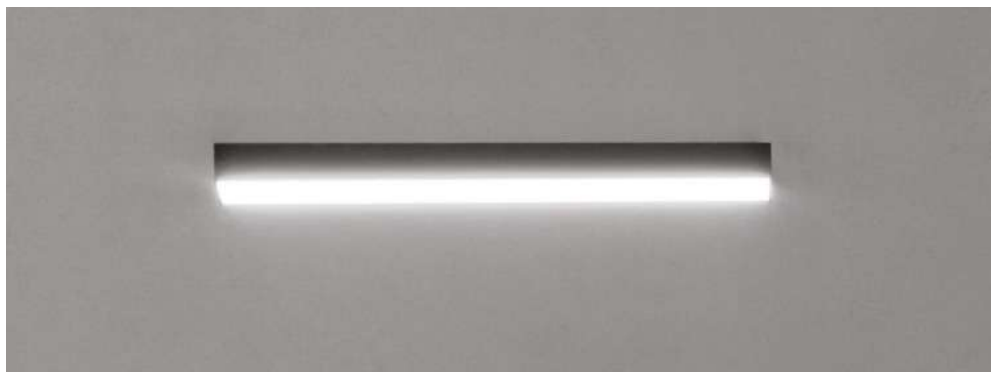

K.07

K.07 SVÍTIDLO VENKOVNÍ (LODŽIE)

REFERENČNÍ OBRÁZEK

LOKACE

Exteriér

POPIS/DESIGNOVÉ
POŽADAVKY

Exteriérové LED liniové přisazené svítidlo, 580 x 70 x 80mm

BARVA/MATERIÁL

Kov, antracit (nebo sladit s povrchovou úpravou vnějších kovových prvků fasády)

REFERENČNÍ VÝROBEK

DeltaLight / B-Liner 65

REFERENČNÍ STANDARD

deltalight.com