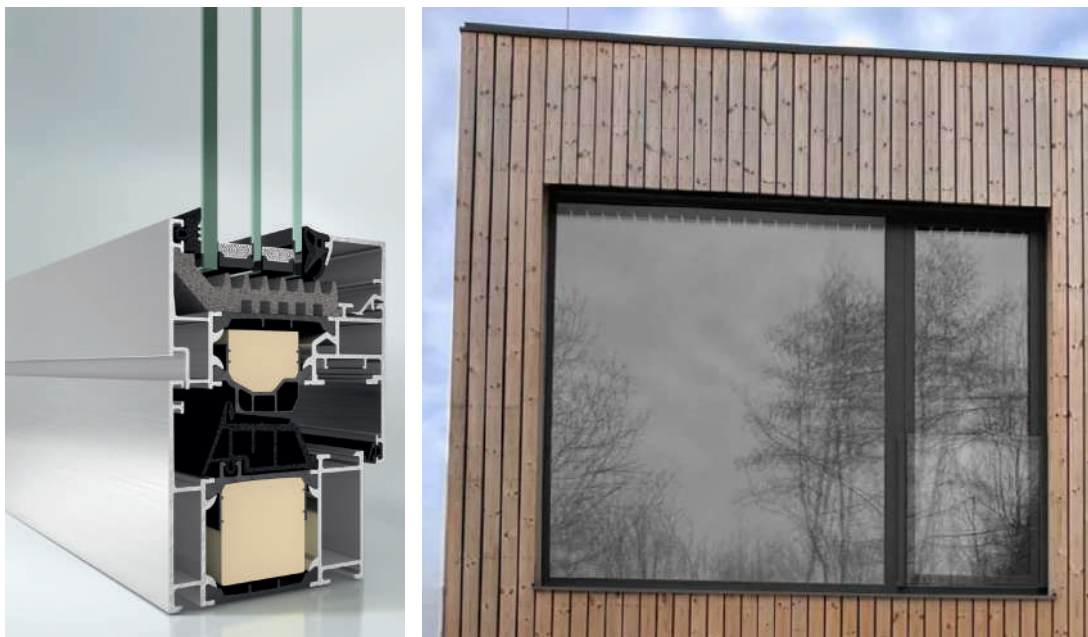

0.02

0.02 VYSOKÉ OKNO SE ZÁBRADLÍM

REFERENČNÍ OBRÁZEK

LOKACE

Fasáda

POPIS/DESIGNOVÉ
POŽADAVKY

Okno s izolačním trojsklem v hliníkovém rámu, kombinace fixní plus otevíravé části
Sestavy otevíravých oken a fixních částí různých velikostí dle výkresové dokumentace
Otevíravá okna budou umožňovat mikroventilaci, běžnou ventilaci a plné otevření
Vnější profilace pevného rámu a rámu otevíraného křídla bude by měla tvořit jednu plochu bez odskoků

Součástí dodávky oken budou vnější hliníkové parapety lakované v barvě RAL dle barvy oken
Viditelná kování budou v barvě - broušený nerez / hliník
U všech otevíravých (O) oken bude použito základní čtyřpolohové kování (zavřeno/mikroventilace/ventilace/
otevřeno)

Konstrukce: stavební hloubka 75 mm
Prostup celým oknem - požadavek: $U_w = 0,9 \text{ W/m}^2\text{k}$

BARVA/MATERIÁL

Hliník, barva antracit RAL 7016 / izolační trojsklo

REFERENČNÍ VÝROBEK

Schuco AWS 75.SI+

REFERENČNÍ STANDARD

<https://www.arokna.cz/aws-ads-75mm-si/>